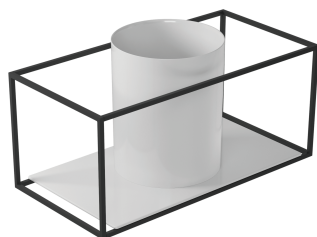

Art. 2077

**INFO**

**STRUTTURA SOTTOLAVABO**  
Underbasin structure

**PESO** **Kg 7**  
Weight

**REVISIONE**  
Silvano Mariano

**DATA**  
16/03/18

**COLORI**

● **NERO OPACO**  
Matt black cod. **2077NE**

● **ORO CHIARO**  
Light gold cod. **2077OR**

● **RAME**  
Copper cod. **2077RA**

**ACCESSORI**

**MENSOLA IN CERAMICA CON FORO SX-DX**  
Ceramic shelf with SX-DX hole (reversible)

● cod. **2051**

● cod. **2051MT**