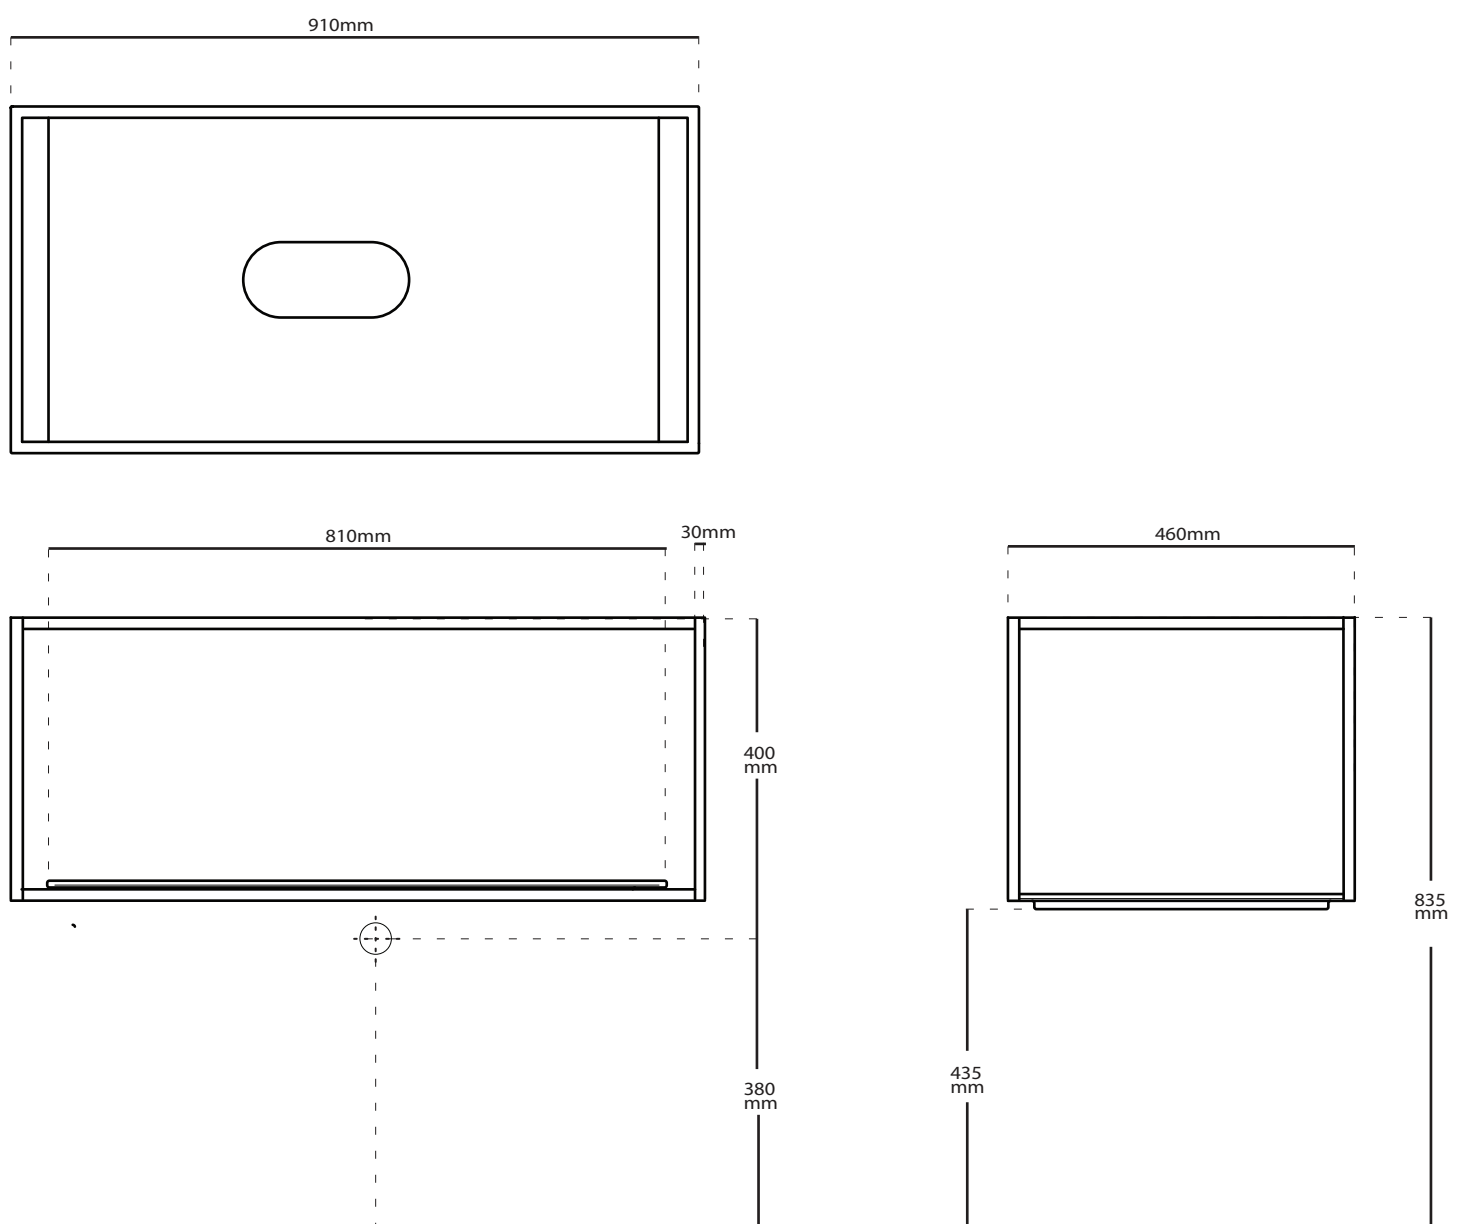

Art. 2077

**INFO**

**STRUTTURA SOTTOLAVABO**  
Underbasin structure

**PESO** **Kg 7**  
Weight

**REVISIONE**  
Silvano Mariano

**DATA**  
16/03/18

**COLORI**

● **NERO OPACO**  
Matt black cod. **2077NE**

● **ORO CHIARO**  
Light gold cod. **2077OR**

● **RAME**  
Copper cod. **2077RA**

**ACCESSORI**

**MENSOLA IN CERAMICA CON FORO SX-DX**  
Ceramic shelf with SX-DX hole (reversible)

● cod. **2051**

● cod. **2051MT**

● cod. **2051NEMT**

● cod. **2051SA**

● cod. **2051ON**

**ATTENZIONE:**  
Galassia Spa persegue la filosofia di migliorare i prodotti aggiungendo nuovi materiali, innovazioni progettuali e tecnologie produttive. L'azienda si riserva di cambiare schede tecniche e caratteristiche di funzionamento degli articoli in ogni momento e senza necessità di preavviso. I pesi possono subire variazioni del 20%.